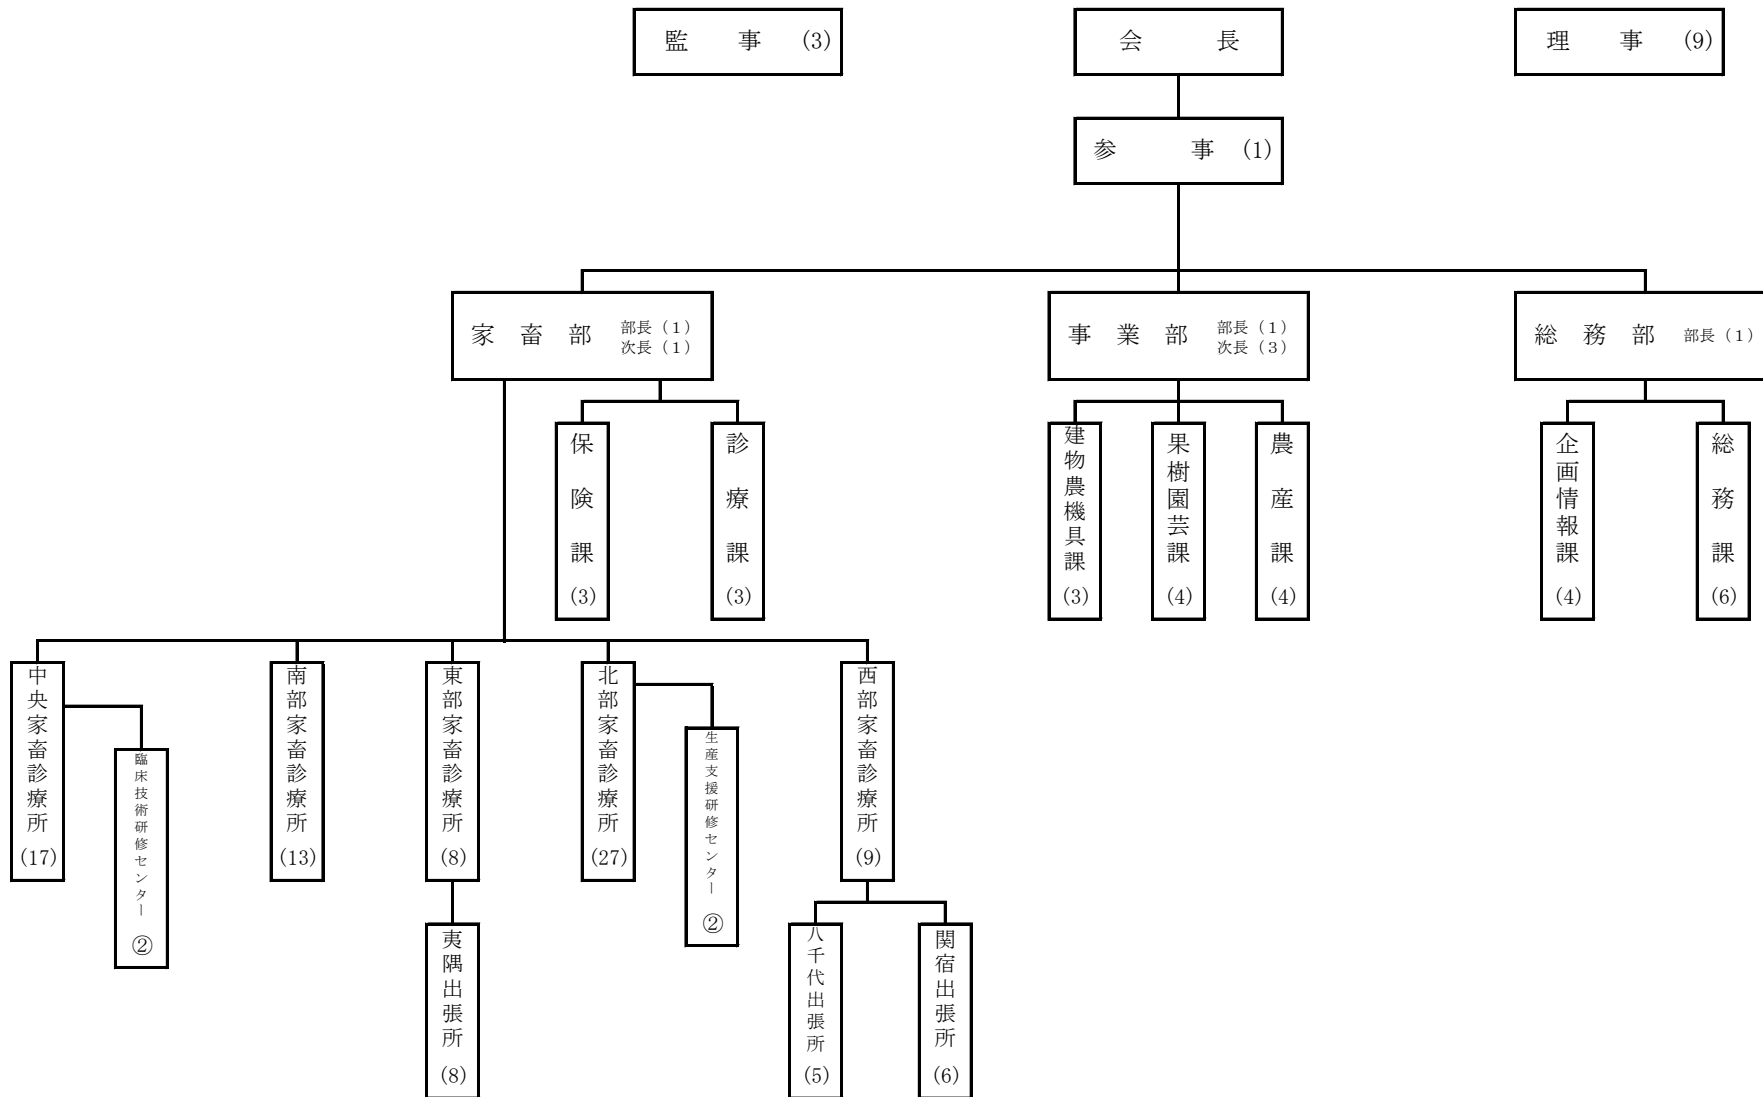

千葉県農業共済組合連合会機構図

(平成29年4月1日現在)

(本

所)

(家畜診療所等出先機関)