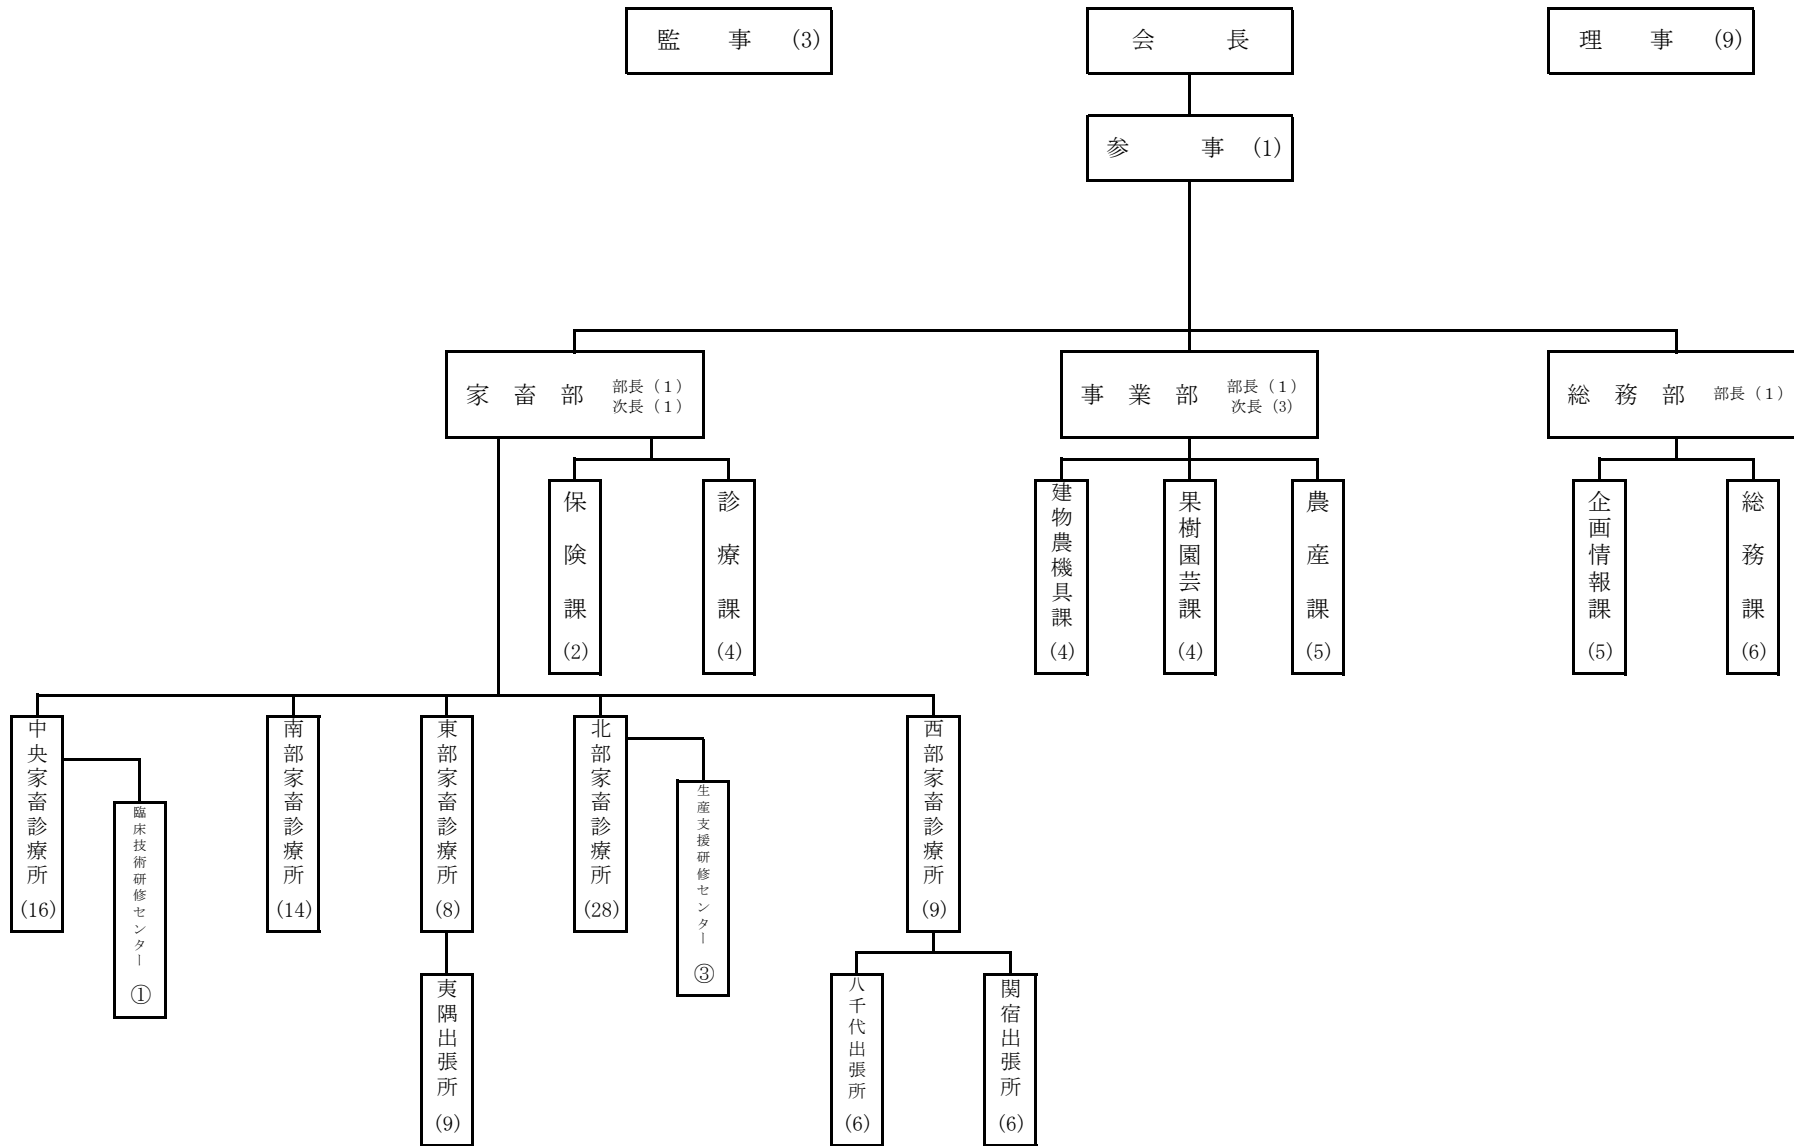

千葉県農業共済組合連合会機構図

(平成28年4月1日現在)

(本所)
↑
↓ (家畜診療所等出先機関)