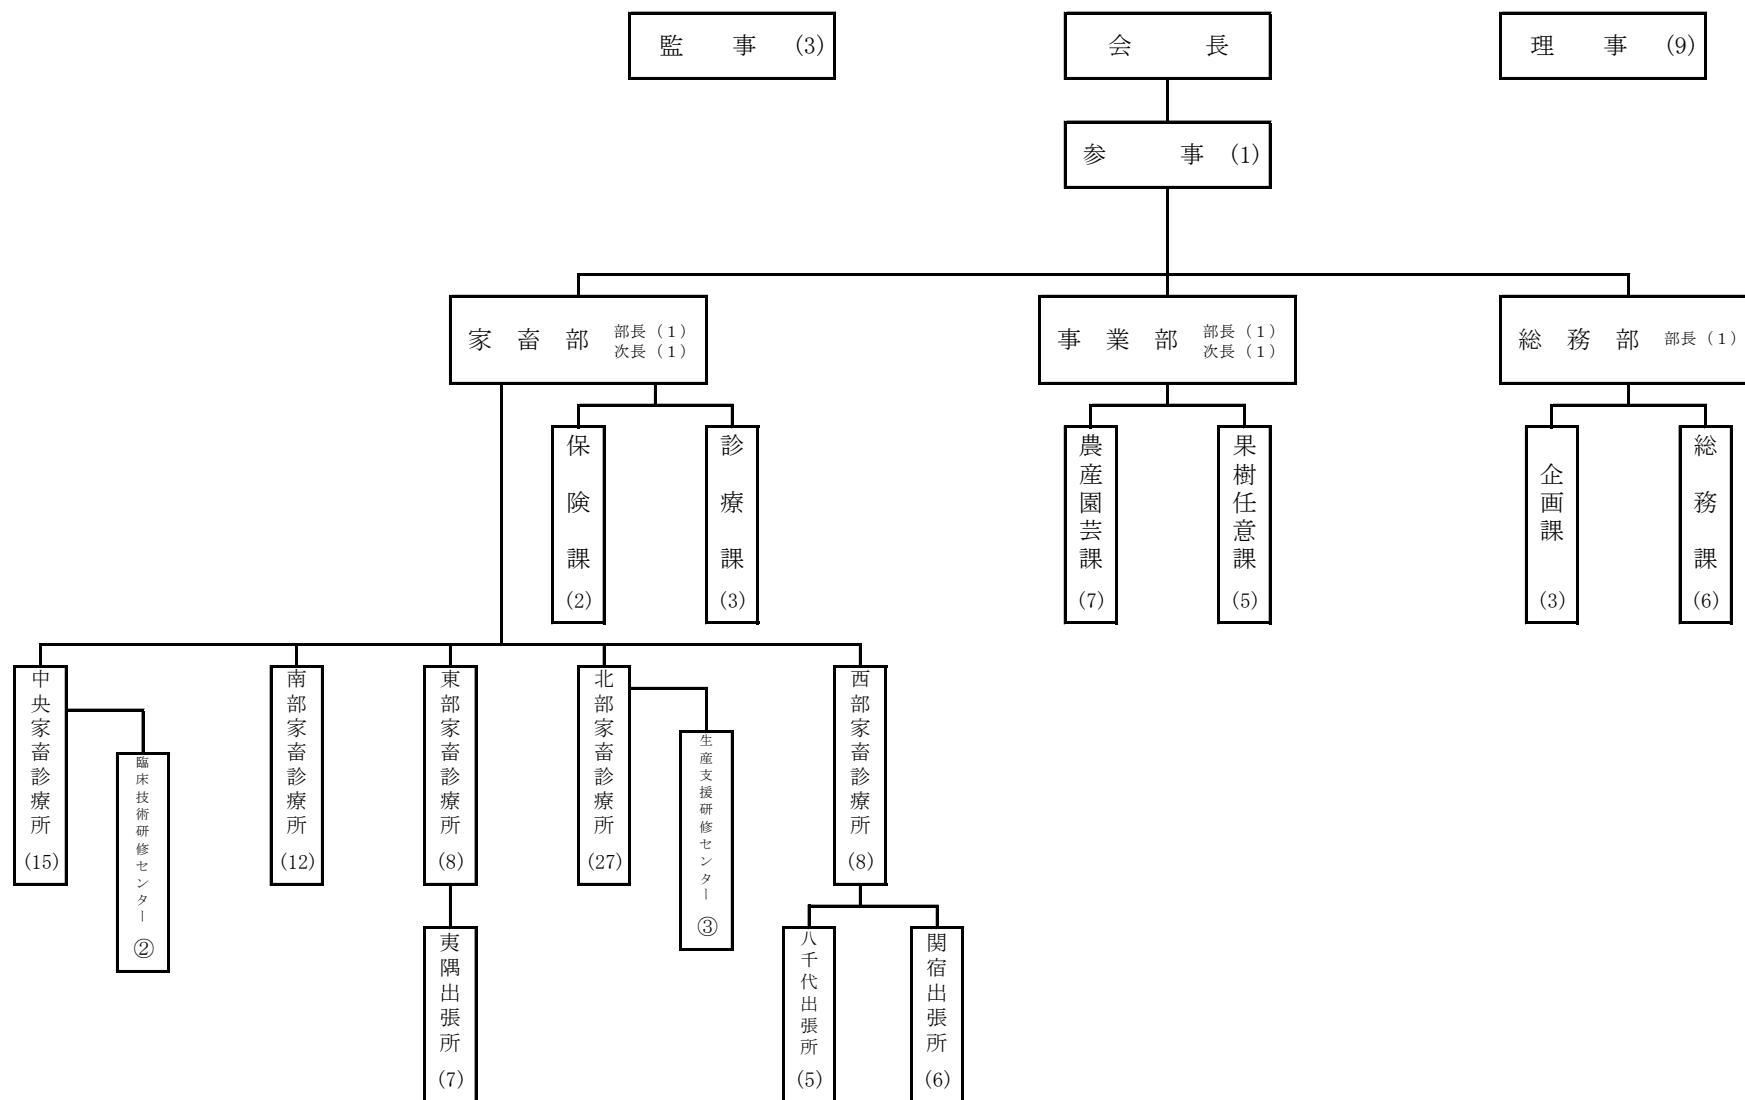

# 千葉県農業共済組合連合会 機構図

(平成31年4月1日現在)

(本

所)

↑  
↓ (家畜診療所等出先機関)